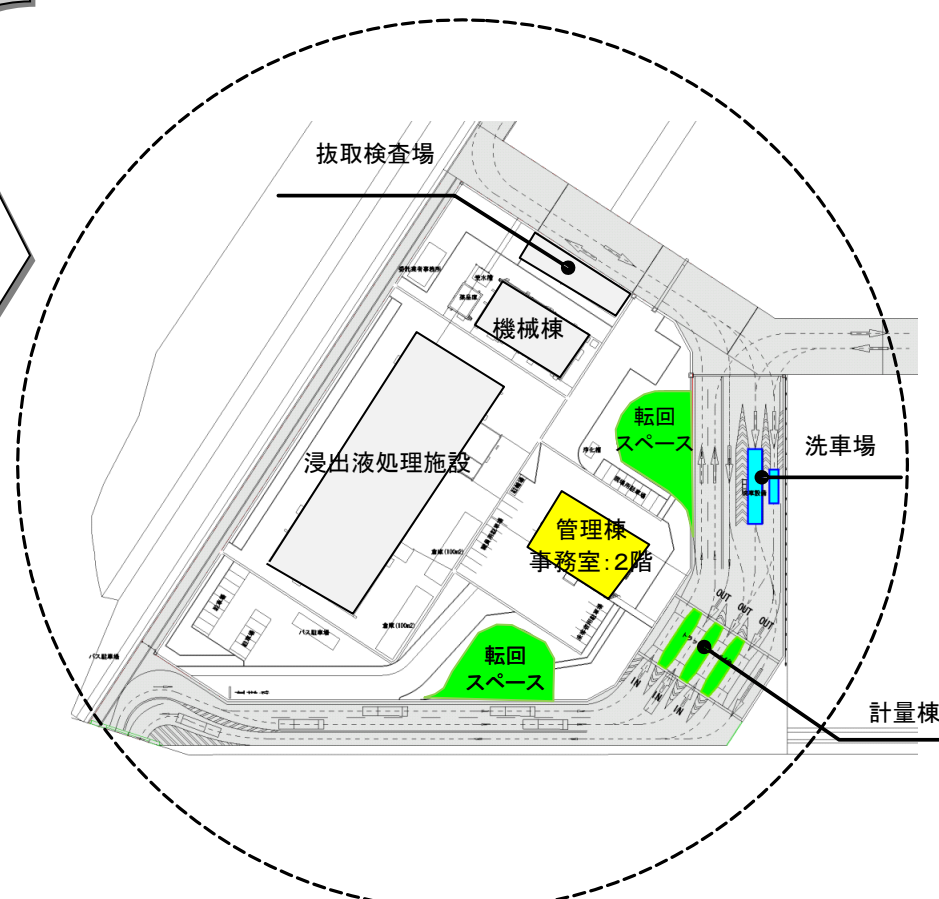

# 場内見取図

## 案内図

連絡先：公益財団法人愛知臨海環境整備センター

(略称：アセック、ASEC)

知多郡武豊町字三号地1番地

TEL 0569-89-7300

FAX 0569-89-7301

(URL) <https://www.asec.or.jp/>