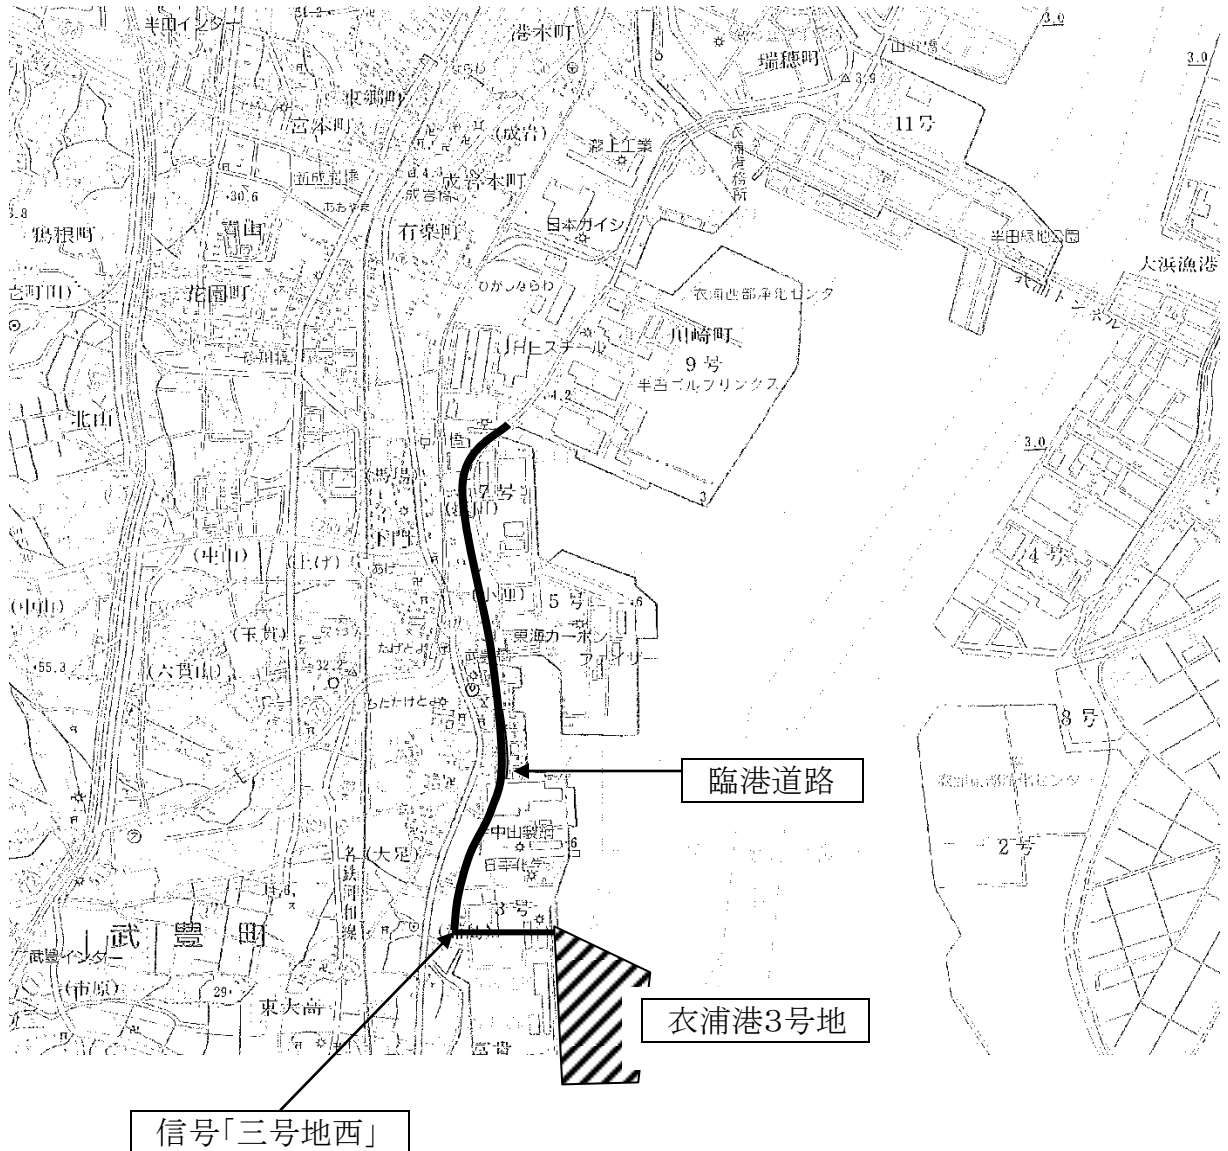

# 場内見取図

## 案内図

連絡先：公益財団法人愛知臨海環境整備センター

(略称：アセック、ASEC)

知多郡武豊町字三号地1番地

TEL 0569-89-7300

FAX 0569-89-7301

(URL) <https://www.asec.or.jp/>