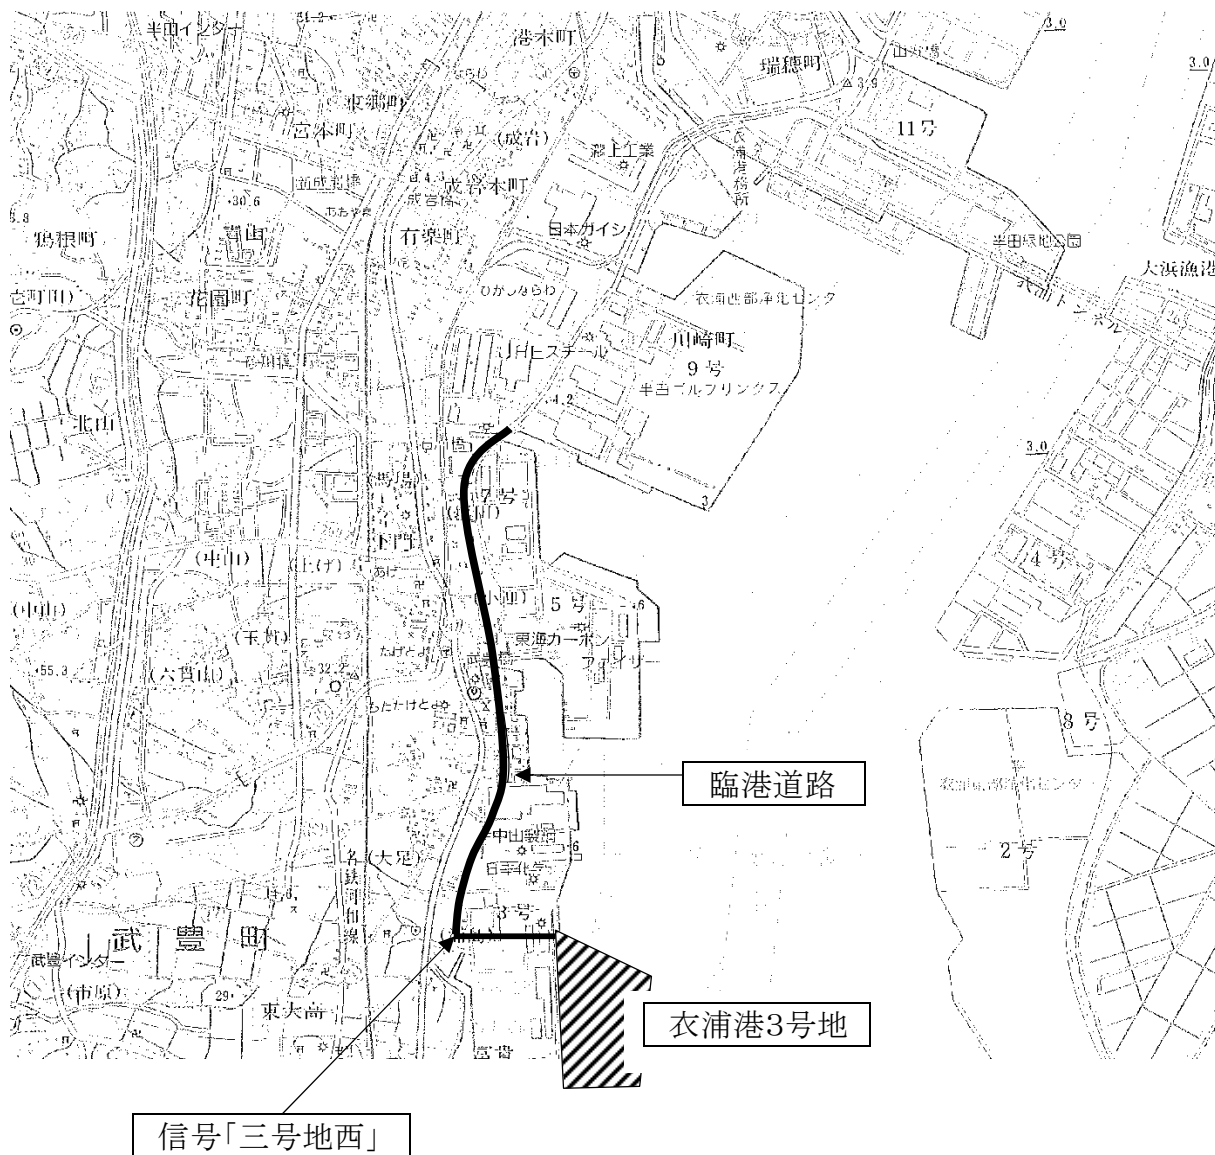

場内見取図

進入道路

案内図

連絡先：公益財団法人愛知臨海環境整備センター

(略称：アセック、ASEC)

知多郡武豊町字三号地1番地

TEL 0569-89-7300

FAX 0569-89-7301