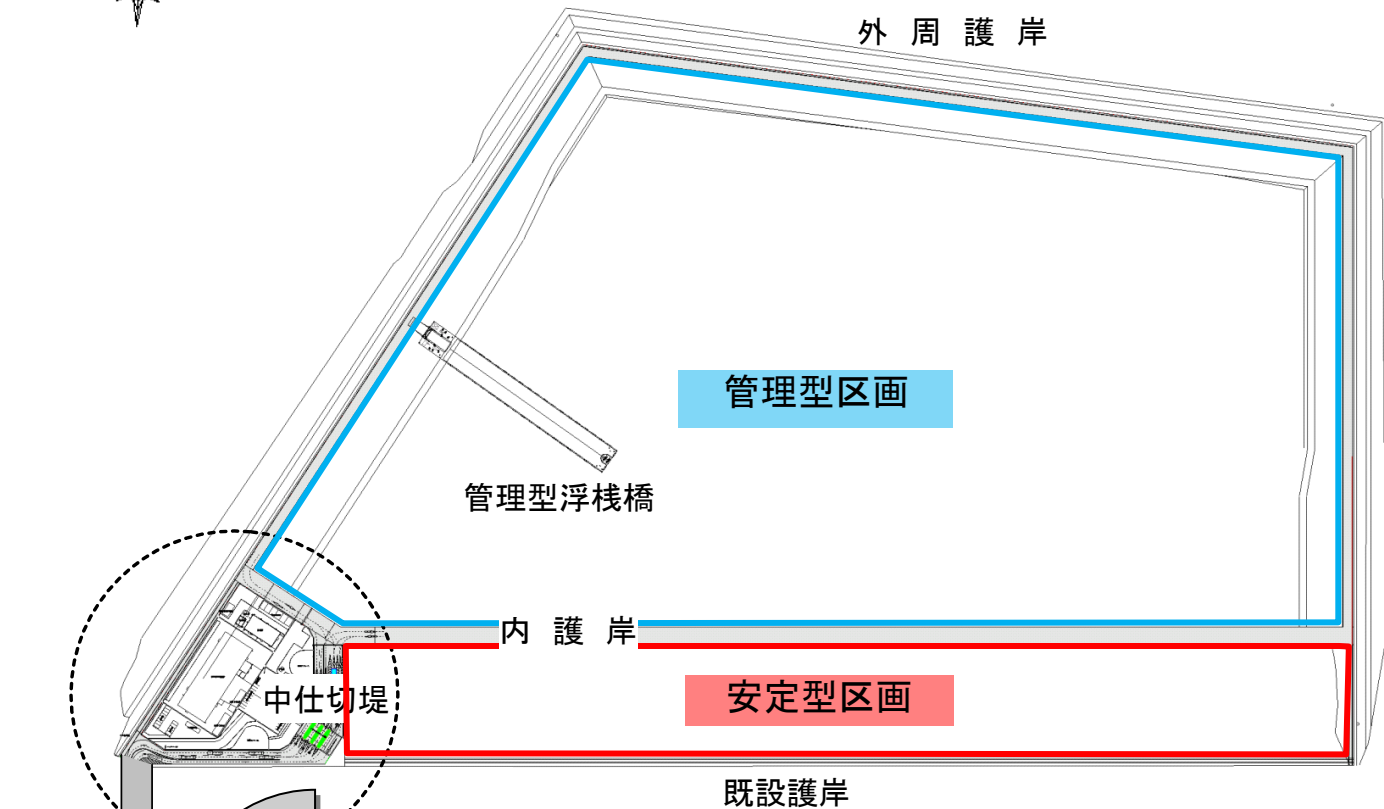

# 場内見取図

進入道路

## 案内図

連絡先：公益財団法人愛知臨海環境整備センター

(略称：アセック、ASEC)

知多郡武豊町字三号地1番地

TEL 0569-89-7300

FAX 0569-89-7301

(URL) <https://www.asec.or.jp/>