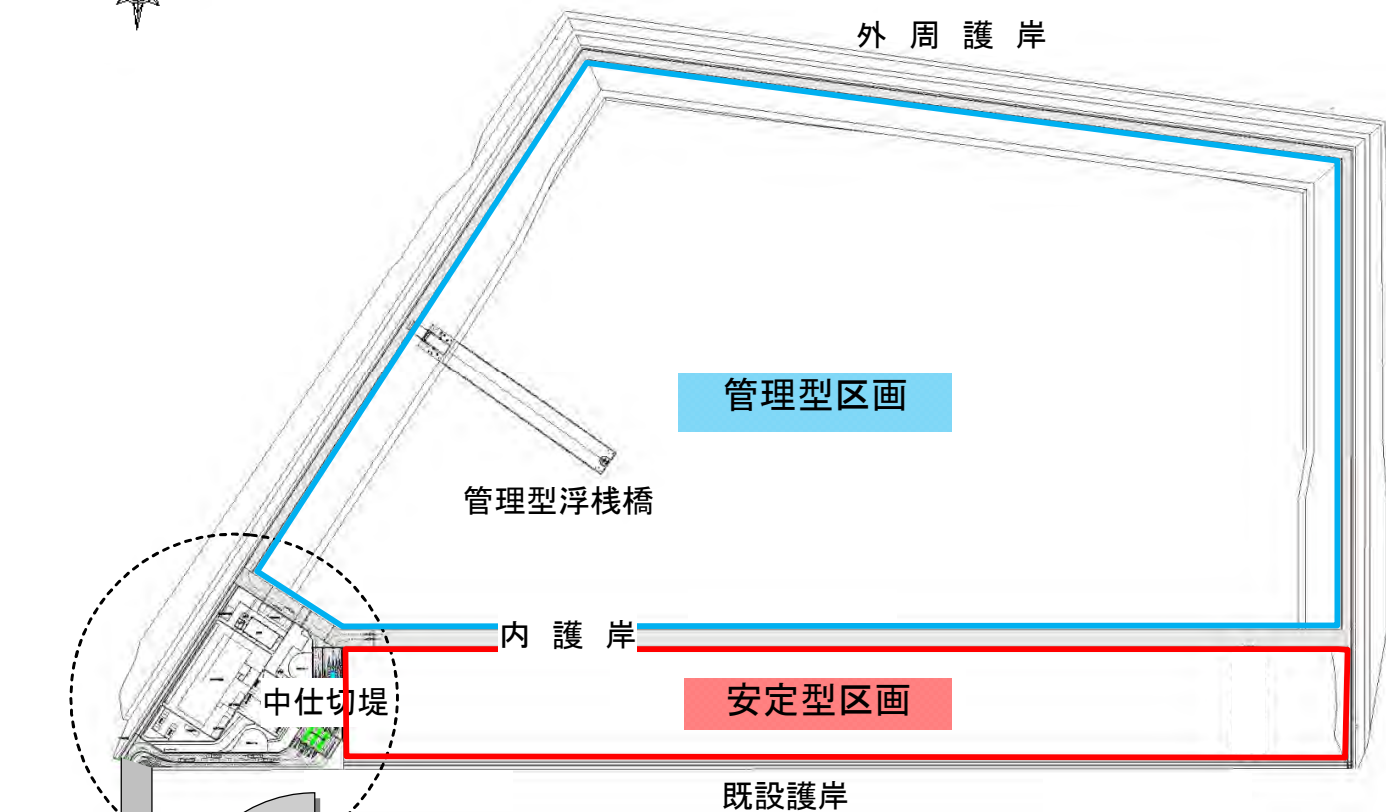

場内見取図

進入道路

案内図

連絡先：公益財団法人愛知臨海環境整備センター

(略称：アセック、ASEC)

知多郡武豊町字三号地1番地

TEL 0569-89-7300

FAX 0569-89-7301