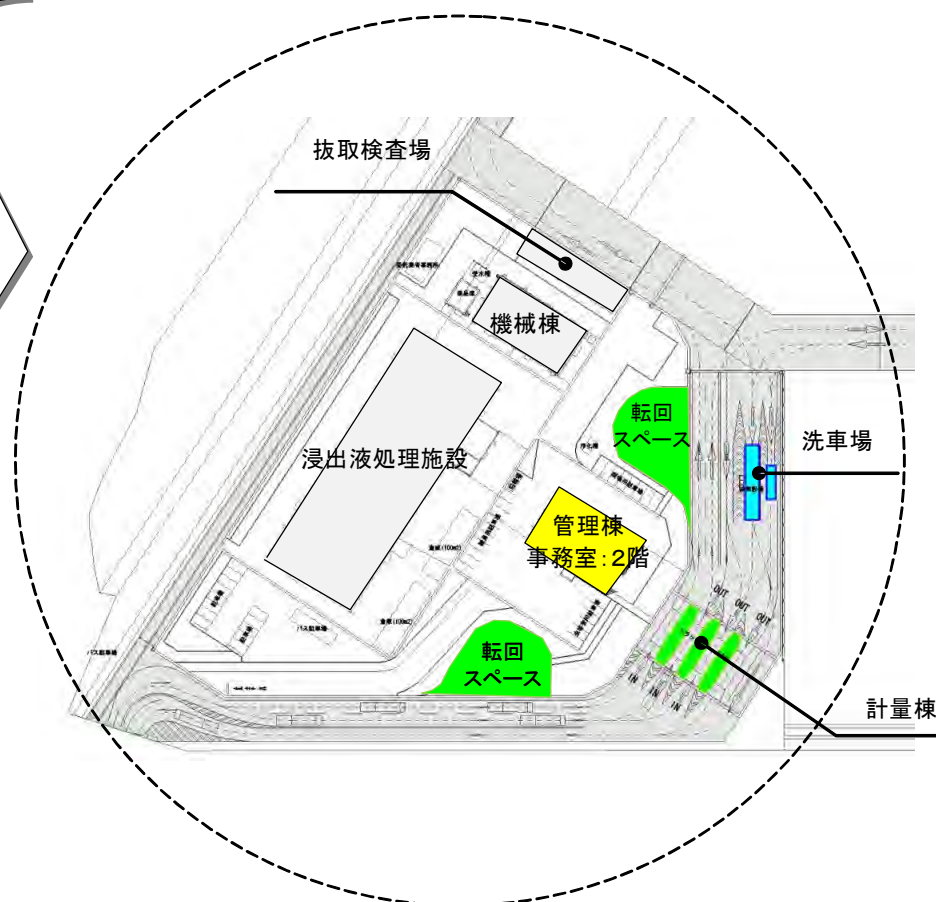

場内見取図

進入道路

案内図

連絡先：公益財団法人愛知臨海環境整備センター

(略称：アセック、ASEC)

知多郡武豊町字三号地1番地

TEL 0569-89-7300

FAX 0569-89-7301