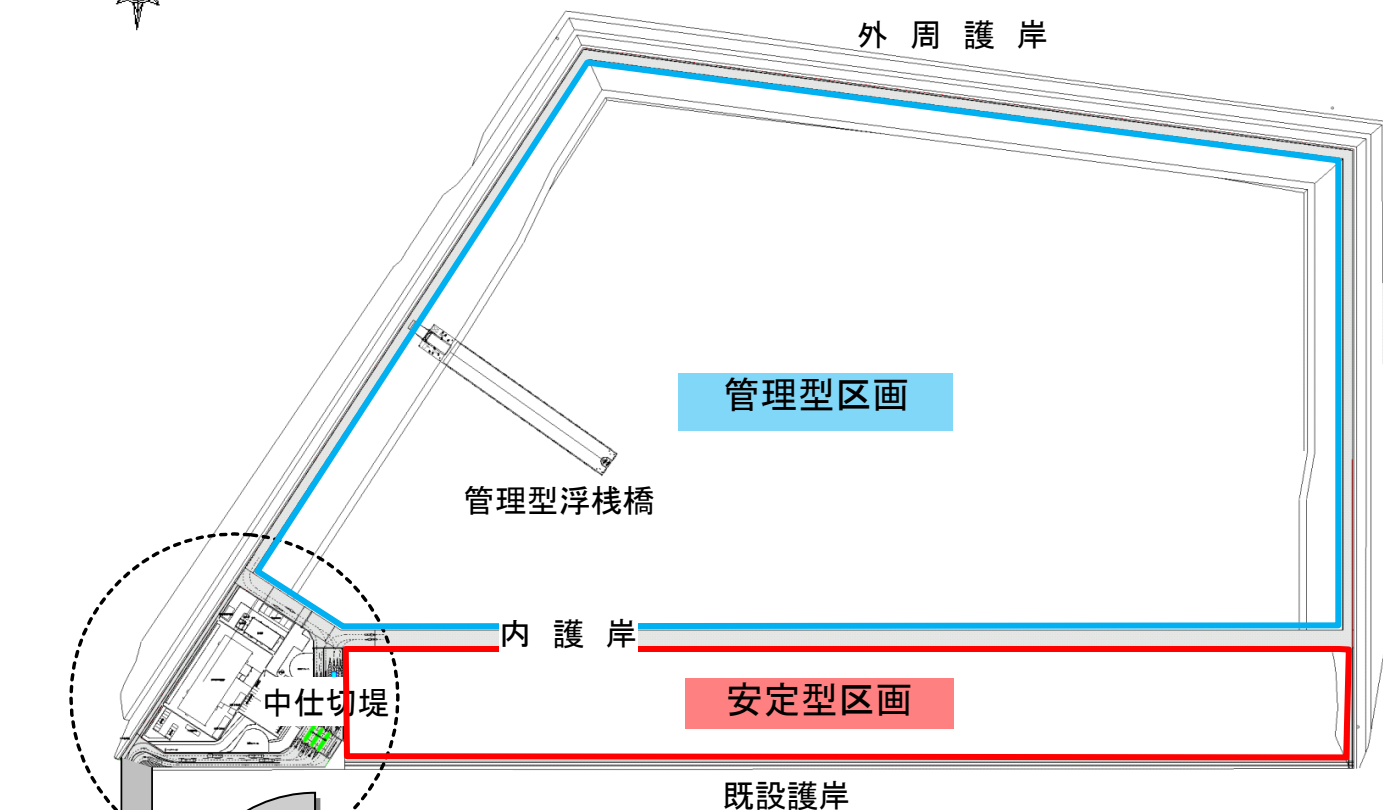

# 場内見取図

## 案内図

連絡先：公益財団法人愛知臨海環境整備センター

(略称：アセック、ASEC)

知多郡武豊町字三号地1番地

TEL 0569-89-7300

FAX 0569-89-7301

(URL) <https://www.asec.or.jp/>