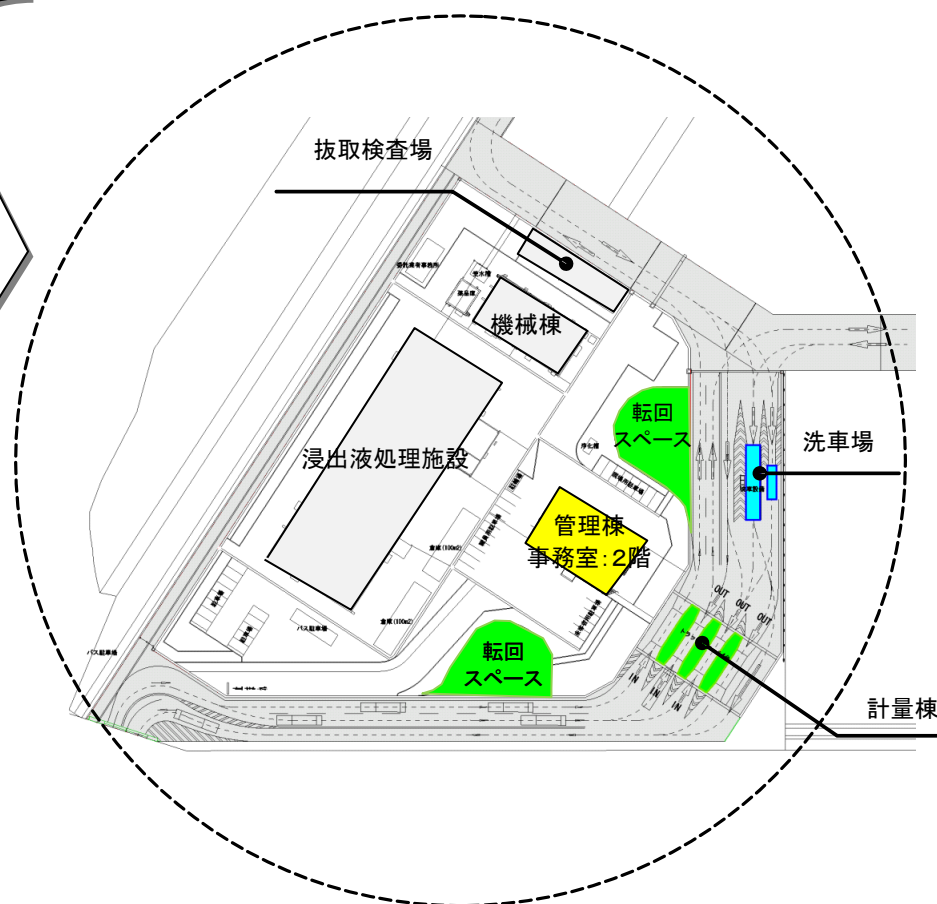

# 場内見取図

進入道路

## 案内図

連絡先：公益財団法人愛知臨海環境整備センター

(略称：アセック、ASEC)

知多郡武豊町字三号地1番地

TEL 0569-89-7300

FAX 0569-89-7301

(URL) <https://www.asec.or.jp/>