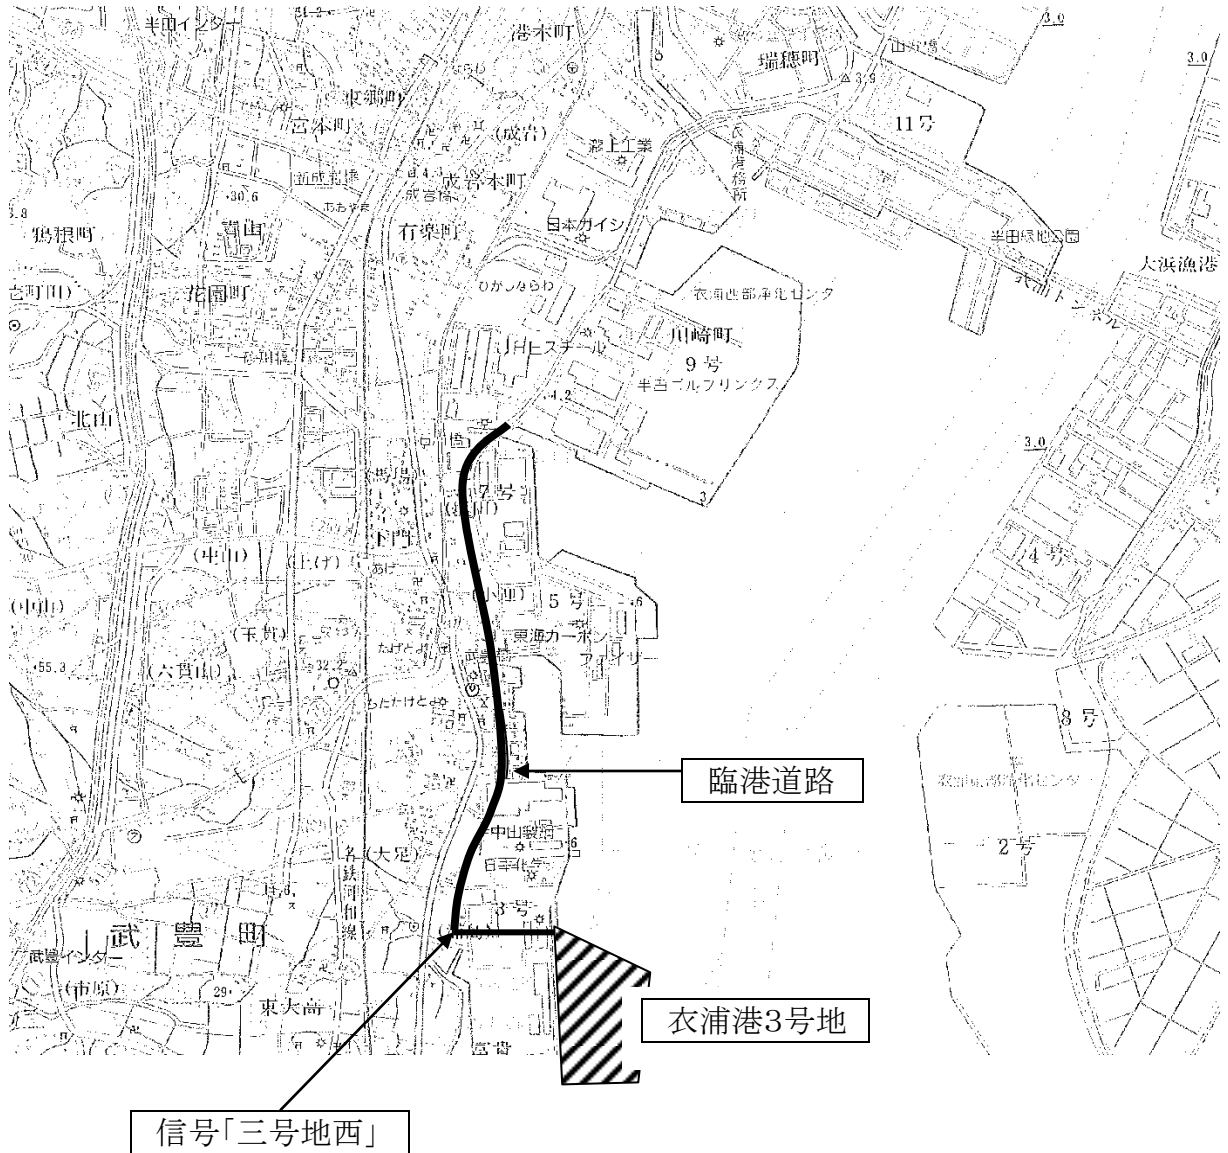

# 場内見取図

進入道路

## 案内図

連絡先：公益財団法人愛知臨海環境整備センター

(略称：アセック、ASEC)

知多郡武豊町字三号地1番地

TEL 0569-89-7300

FAX 0569-89-7301

(URL) <https://www.asec.or.jp/>