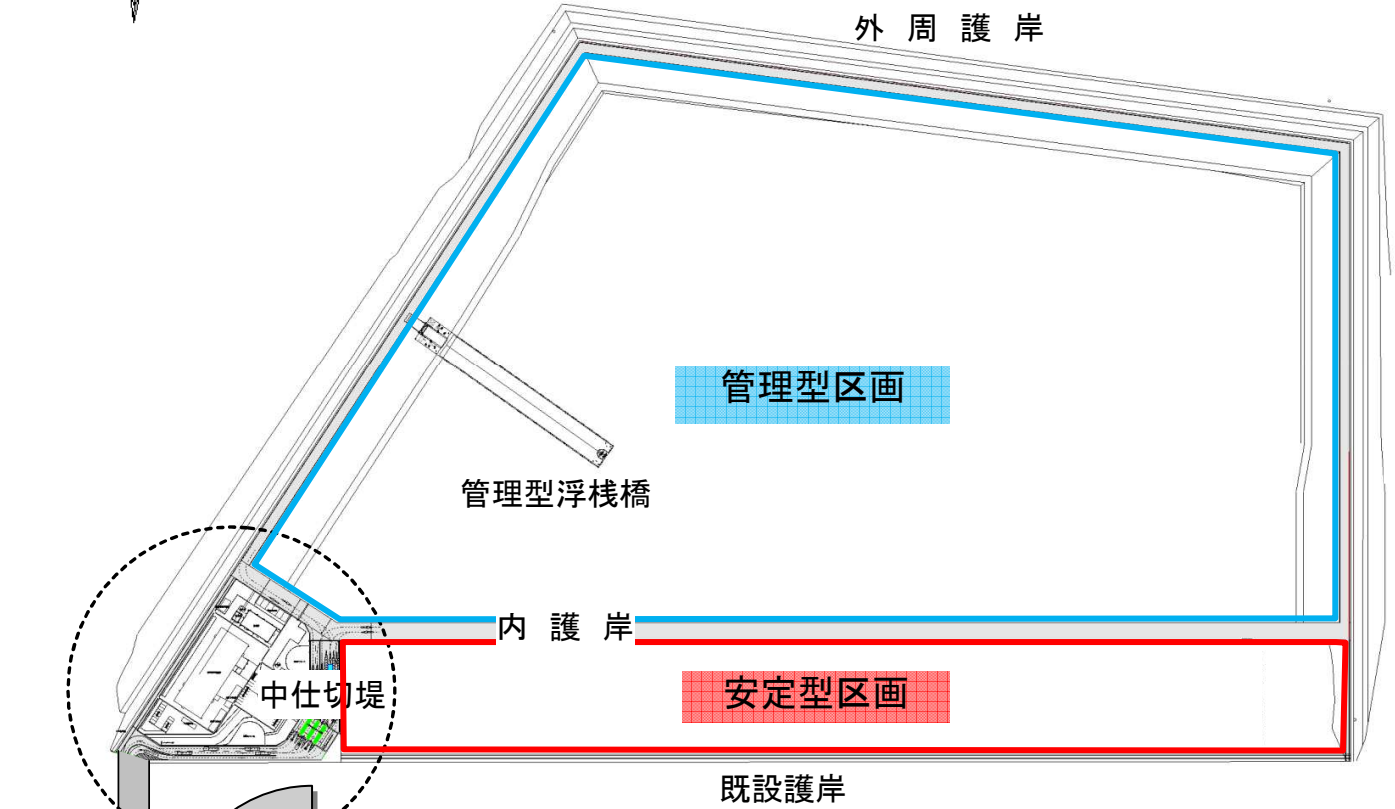

場内見取図

進入道路

案内図

連絡先：公益財団法人愛知臨海環境整備センター

(略称：アセック、ASEC)

知多郡武豊町字三号地1番地

TEL 0569-89-7300

FAX 0569-89-7301