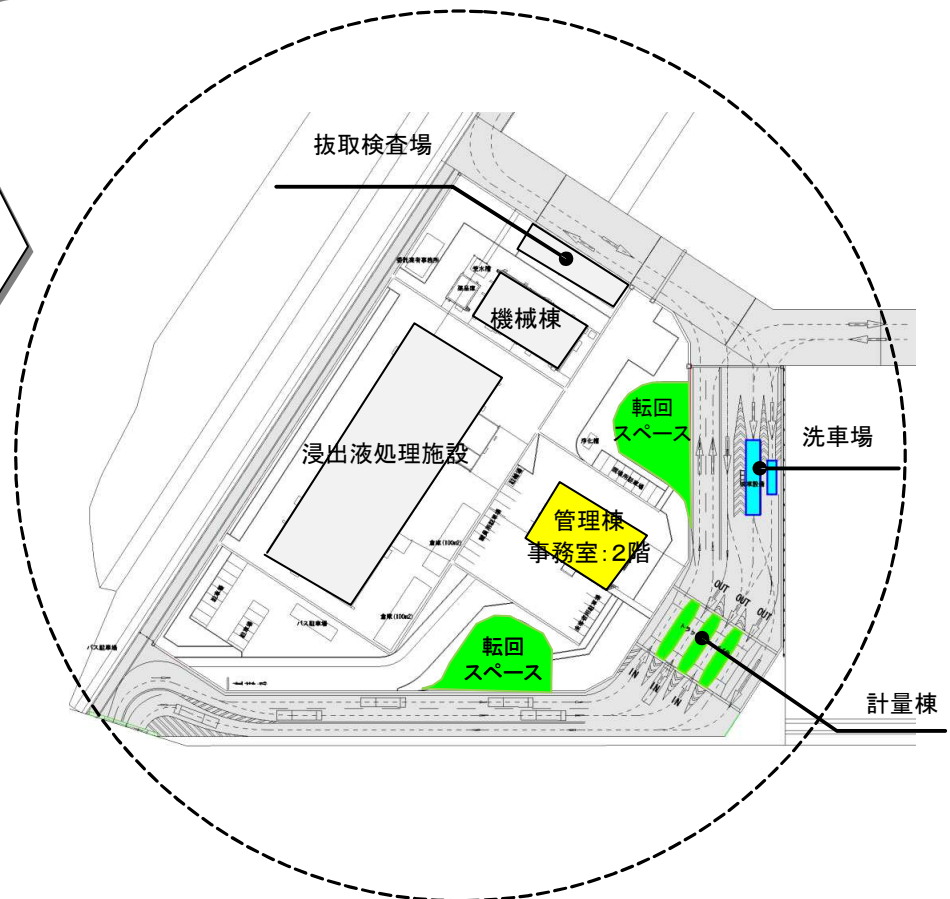

場内見取図

進入道路

案内図

連絡先：公益財団法人愛知臨海環境整備センター

(略称：アセック、ASEC)

知多郡武豊町字三号地1番地

TEL 0569-89-7300

FAX 0569-89-7301