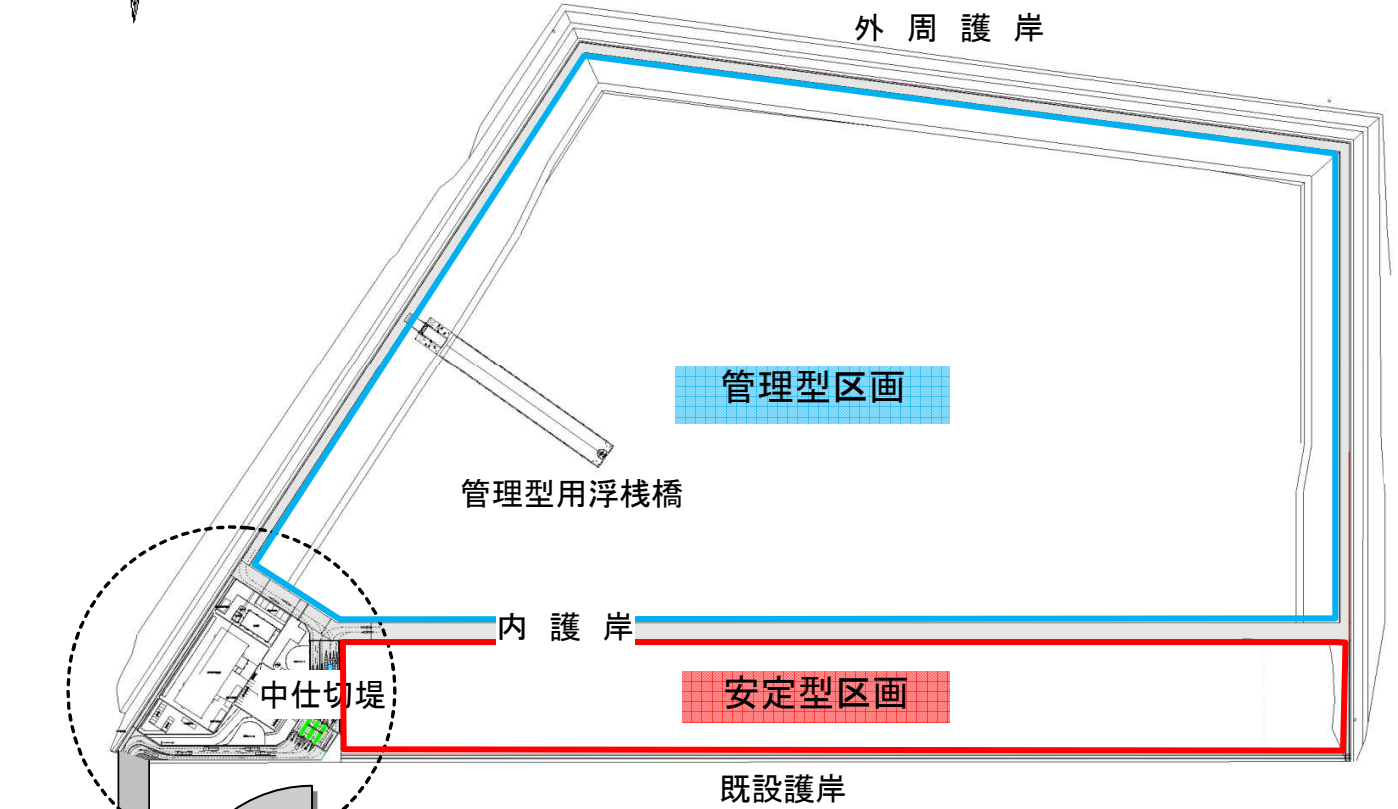

場内見取図

進入道路

案内図

連絡先：公益財団法人愛知臨海環境整備センター

(略称：アセック、ASEC)

知多郡武豊町字三号地1番地

TEL 0569-89-7300

FAX 0569-89-7301