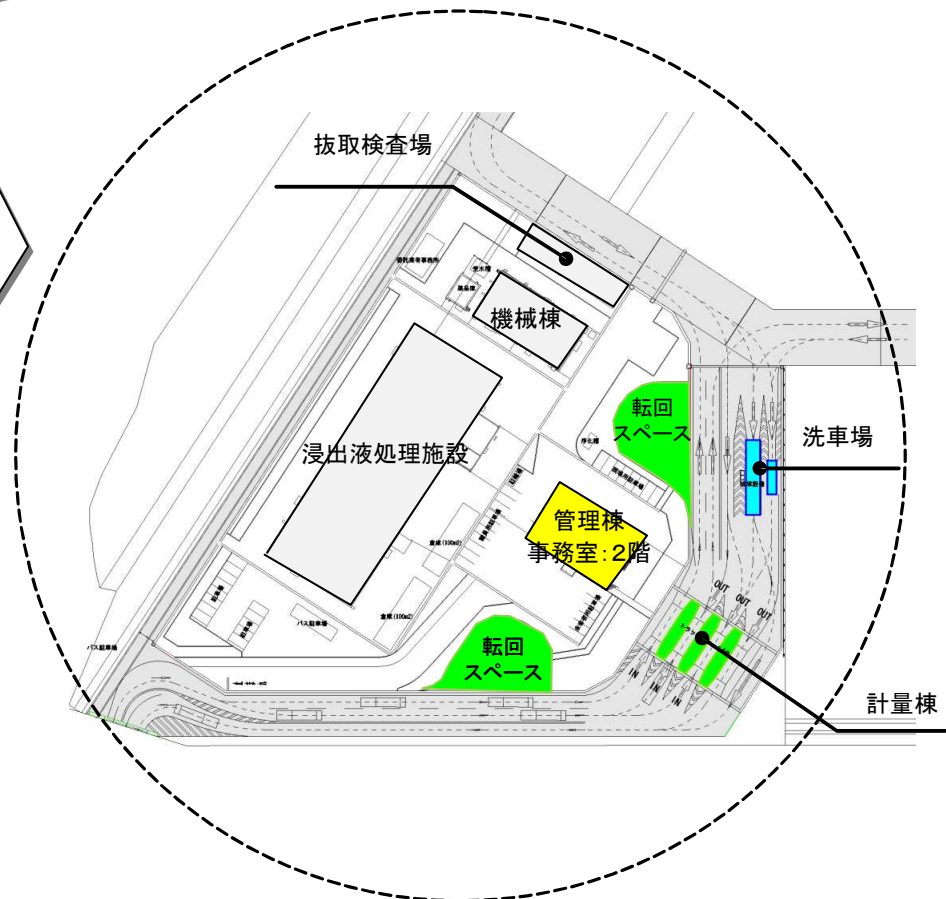

場内見取図

進入道路

案内図

連絡先：公益財団法人愛知臨海環境整備センター

(略称：アセック、ASEC)

知多郡武豊町字三号地1番地

TEL 0569-89-7300

FAX 0569-89-7301