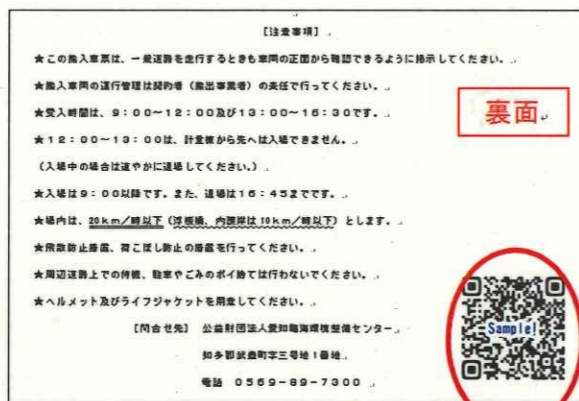

新たな入退場方法について

これまで皆様には、搬入車票と搬入カードをそれぞれお渡ししていましたが、このたびこの二つの機能を搬入車票に一体化しました。

～これまでの搬入車票と搬入カード～

一体化

搬入カードの機能をQRコードへ!

～新しい搬入車票～

変わるのはココだけ!

入退場時に、搬入カードの代わりに搬入車票をご提示ください。

＜これまでとの変更点 ～新たな入退場方法について～＞

これまでには入場時及び退場時に搬入カードを提示いただいていたのですが、今後は搬入車票裏面のQRコードをご提示ください。  
その他の事項に変更はありません。

＜今後のスケジュール＞

- 平成30年10月1日からQRコードの運用を開始しますが、12月末までは移行期間として、搬入カードもQRコードもどちらも使えます。
- 移行期間中は、可能な範囲でQRコードでの入退場にご協力ください。
- 平成31年1月からは、搬入カードは使えません。
- 搬入カードは各自で処分していただいて構いません。  
(計量棟職員にお渡しくだされば、こちらで処分いたします。)