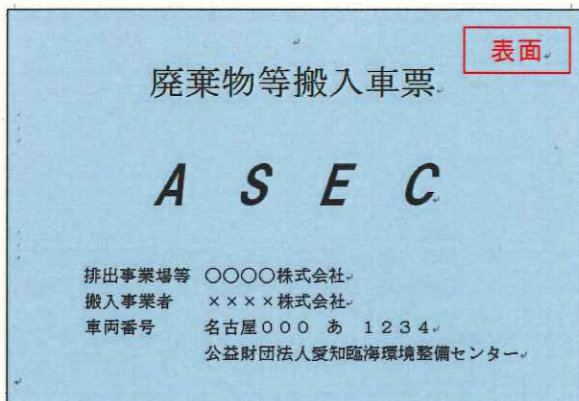

新たな入退場方法について

これまで皆様には、搬入車票と搬入カードをそれぞれお渡ししていましたが、このたびこの二つの機能を搬入車票に一体化しました。

～これまでの搬入車票と搬入カード～

一体化

搬入カードの機能をQRコードへ!

～新しい搬入車票～

変わるのはココだけ!

入退場時に、搬入カードの代わりに搬入車票をご提示ください。

＜これまでとの変更点 ～新たな入退場方法について～＞

これまでには入場時及び退場時に搬入カードを提示いただいていたのですが、今後は搬入車票裏面のQRコードをご提示ください。  
その他の事項に変更はありません。

＜今後のスケジュール＞

- 平成30年10月1日からQRコードの運用を開始しますが、12月末までは移行期間として、搬入カードもQRコードもどちらも使えます。
- 移行期間中は、可能な範囲でQRコードでの入退場にご協力ください。
- 平成31年1月からは、搬入カードは使えません。
- 搬入カードは各自で処分していただいて構いません。  
(計量棟職員にお渡しくだされば、こちらで処分いたします。)